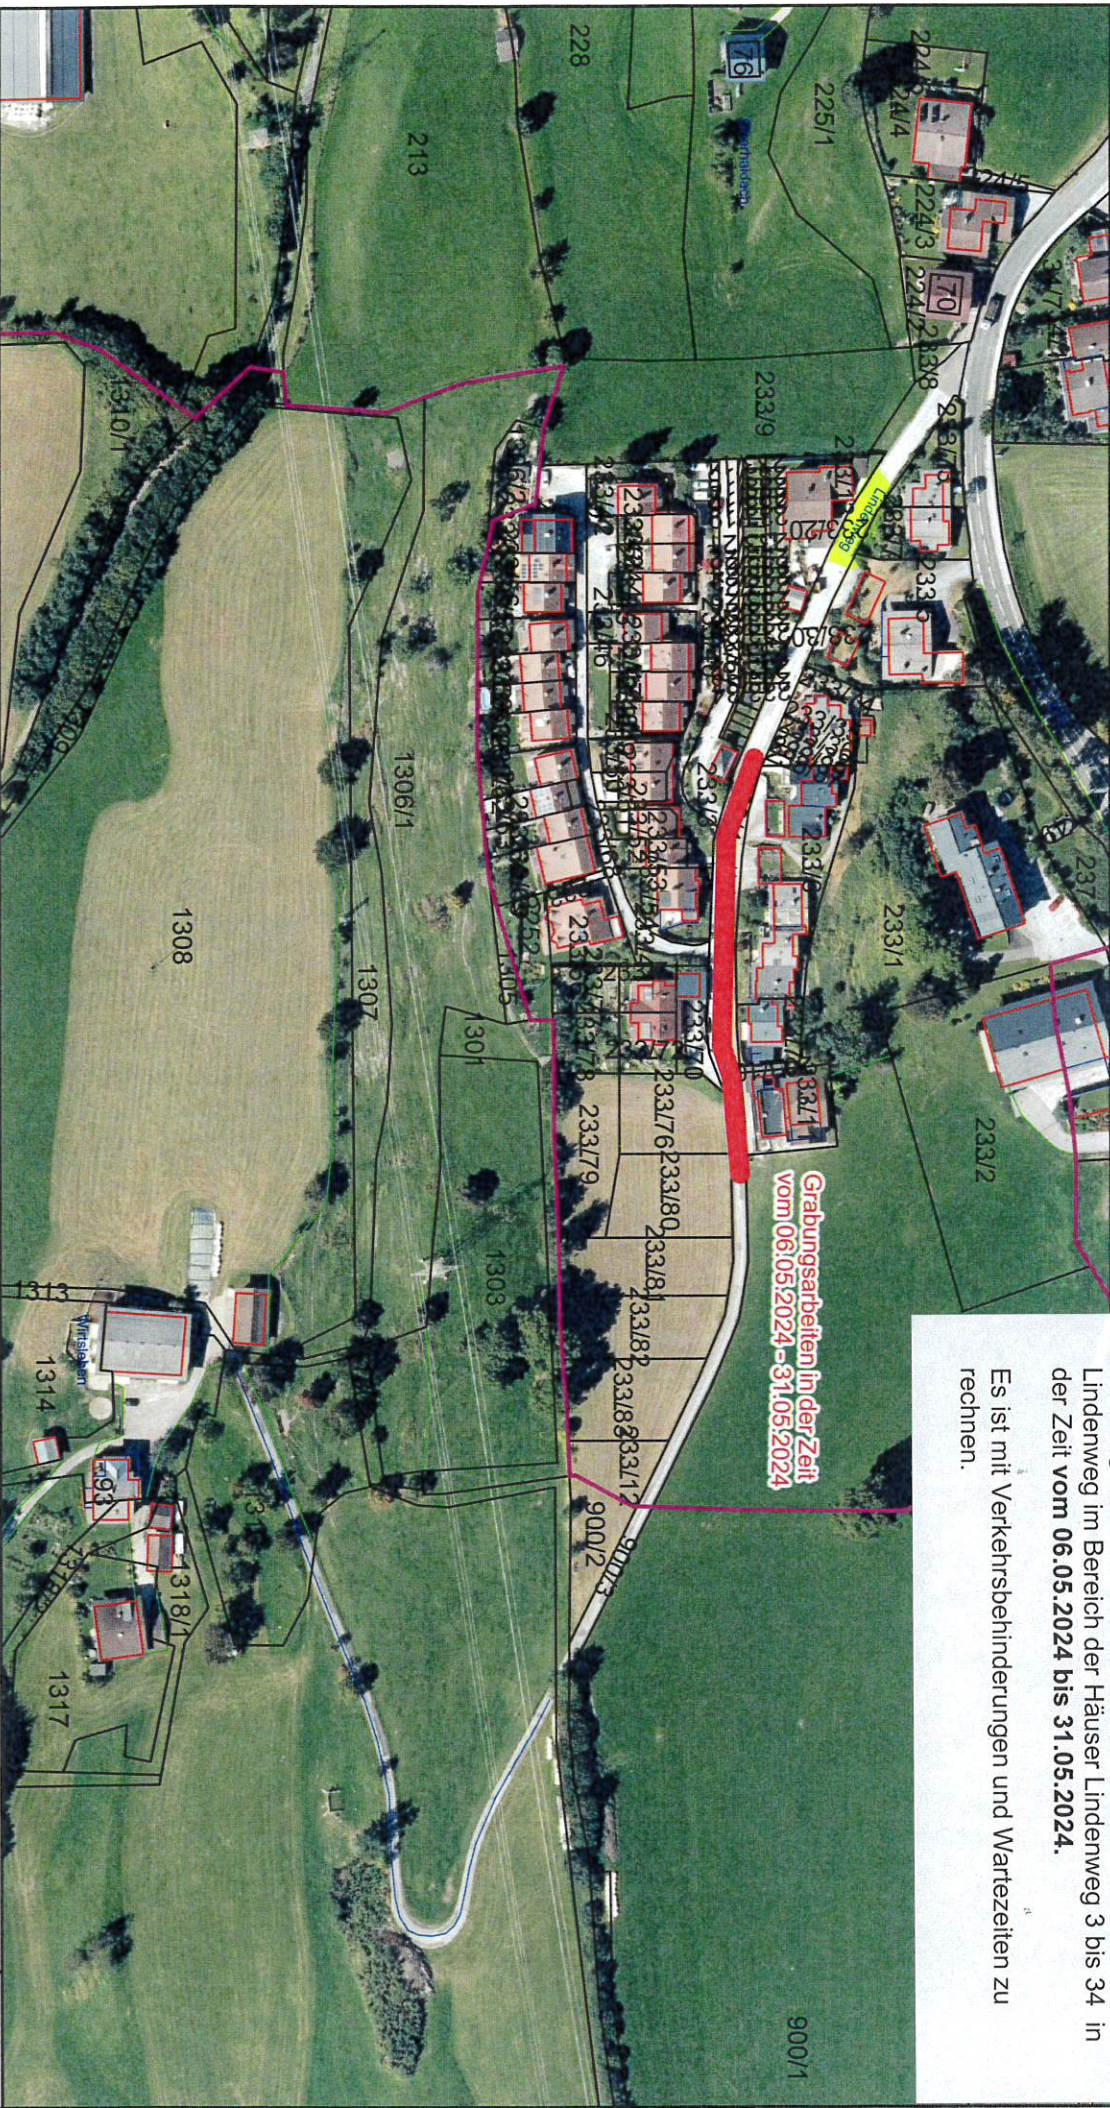

Marktgemeinde St. Veit im Pongau
Markt 12, 5621 St. Veit im Pongau
Tel: 06415/4324
Mail: gemeinde@stveitpongau.gv.at

Verkehrsbehinderungen wegen Grabungsarbeiten auf bzw. neben der Gemeindestraße Lindenweg

Grabungsarbeiten auf bzw. neben der Gemeindestraße Lindenweg im Bereich der Häuser Lindenweg 3 bis 34 in der Zeit vom **06.05.2024 bis 31.05.2024**.

Es ist mit Verkehrsbehinderungen und Wartezeiten zu rechnen.

Maßstab 1 : 2 000

@BEV 2001, DKM-Datenkopie vom 01.10.2023. Für die Richtigkeit, Vollständigkeit und Aktualität der Daten wird keine Haftung übernommen. Bei Grabungsarbeiten ist in jedem Fall das Einverständnis mit dem Leitungsbetreiber herzustellen.